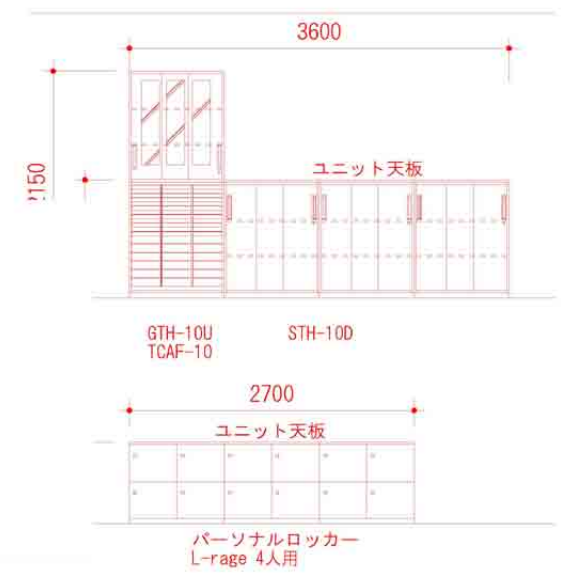

型番：5-253-1013  
品名：KRENE/KRA-100BC PA クロス  
モデル ブラックシエル 肘なし Cオレンジ  
色1：ブラックシエル  
色2：張地：コーラルオレンジ  
サイズ：W647×D591×H867~957×SH429~519  
カタログ頁：U405

### 風除室

SBK-3  
オープンシューズボックス 3段  
12人用タイプ(中棚付き)  
外寸 W1000×D330×H890 (mm)  
ボックス内寸 W955×D315×H245 (mm)  
ホウコク

型番：6-233-8352  
品名：ロビーチェア PB-13  
2人用15W背なし スチール  
レザーグリーン  
サイズ：W1500×D480×H400  
カタログ頁：U789