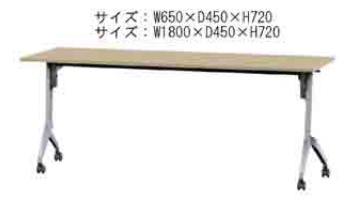

## 1階 PLAN・家具

### 訓練室

キャスター式スツール  
TD-20K レザー  
材質：PEブロー成型パッド付座  
質量：・5.5kg  
仕様：ガス上下調節・noritsuisu

\*SCビニールレザー：  
抗菌、防汚、難燃加工

サイズ：W650×D450×H720  
サイズ：W1800×D450×H720

2020年 7月 13日 月  
2020年 7月 22日 水  
2020年 7月 23日 木  
2020年 7月 28日 火  
2020年 8月 21日 金  
2020年 8月 28日 金  
2020年 9月 1日 火

### キャスターテーブル

型番：6-173-3843  
品名：平行スタックテーブルParagraph/6545 LF  
色1：天板：ライトファインウッド  
サイズ：W650×D450×H720  
カタログ頁：U554

型番：5-253-1013  
品名：KRENE/KRA-100BC PA クロス  
モデル ブラックシエル 肘なし Cオレンジ  
色1：ブラックシエル  
色2：張地：コーラルオレンジ  
サイズ：W647×D591×H867~957×SH429~519  
カタログ頁：U405