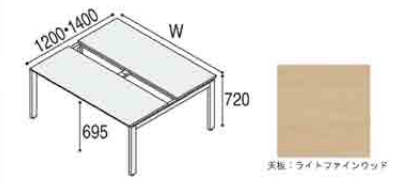

型番：5-154-1723
品名：Arcena-L/両面基本PF2414 OWLF
色1：本体：オフホワイト
色2：天板：ライトファインウッド
サイズ：W2400×D1400×H720
カタログ頁：U218