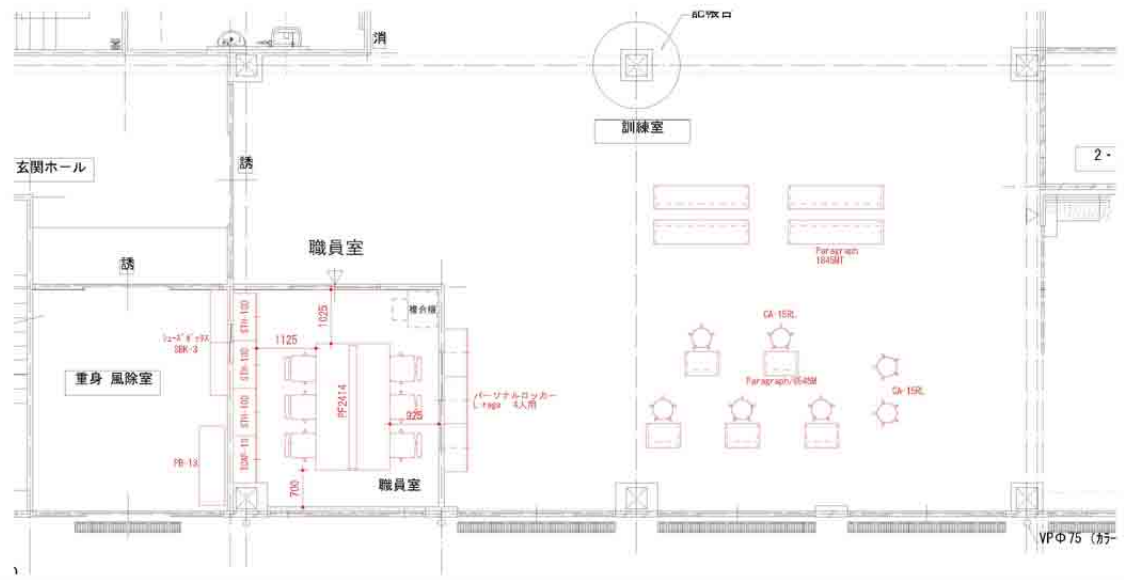

# 【参考資料 家具配置図1】

## 1階 PLAN・家具

### キャスターテーブル

型番：6-173-3843  
品名：平行スタックテーブルParagraph/6545 LF  
色1：天板：ライトファインウッド  
サイズ：W650×D450×H720  
カタログ頁：U554