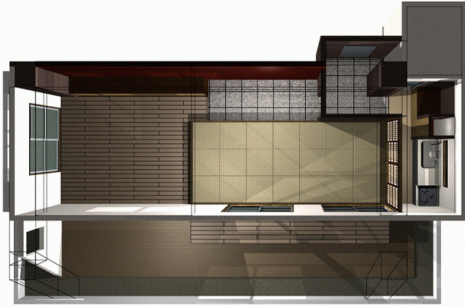

内観リーズナブルコース

マソソリハ` 102㎡ 62,000円(各部屋画像アリ)

2階建一軒家リハ` 152㎡ 83,000円(2層分画像アリ)

旅館リハ` 74㎡ 38,000円(複数画像アリ)

3階建新築マソソソ 206㎡ 110,000円(3層分画像アリ)

費用について

(FI):床面積	費用
(FI) < 50㎡	⇒ (※)26,000円
50㎡≦ (FI) <100㎡	⇒ 38,000円
100㎡≦ (FI) <150㎡	⇒ 62,000円
150㎡≦ (FI) <200㎡	⇒ 83,000円
200㎡≦ (FI) <300㎡	⇒ 110,000円
300㎡≦ (FI) <400㎡	⇒ 140,000円
400㎡≦ (FI) <500㎡	⇒ 161,000円
500㎡≦ (FI)	⇒ 応相談

均一金額 (※) 床面積50㎡まで 及び 家具等の単体見積

ご注意 複数案をご希望の場合は、お知らせ下さい。

黄色の図面資料
をご用意下さい

- ご要望メモ
 平面図
 展開図
 家具配置図
 立面図
 屋根伏図
 配置図
 外構図
 敷地図
 既存平面図
 既存展開図
 現況写真

ご注意 各部位の寸法・色彩・仕様等のご記入をお願い致します。(簡単なスケッチ等も可)

成果物

3D見積図面

・簡単な家具(テーブル・ソファ、机・イスなど)の配置。