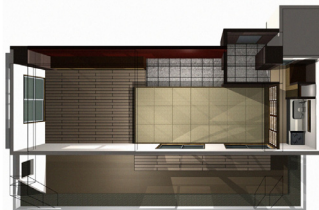

# 内観リーズナブルコース

<p>ご用意頂く資料</p>	<ul style="list-style-type: none"> <li>●【平面図】 【展開図または展開が分かる資料】 他 ⇒内壁・建具・枠などの大体の色彩・仕様をご記入下さい。 ⇒各種明確な寸法が分かればスケッチ等可です。</li> </ul>
<p>こんなひとにお勧め</p>	<ul style="list-style-type: none"> <li>●新築またはリハ-ジヨの計画を立体で検討したい。</li> <li>●既存建物を俯瞰的に見たい。</li> <li>●広告・宣伝用に作成したい。</li> </ul>
<p>金額</p>	<div style="border: 1px solid black; padding: 10px; text-align: center;"> <p>床面積 &lt; 50㎡ ⇒ 26,000円(※)</p> <p>50㎡≦ 床面積 &lt;100㎡ ⇒ 38,000円</p> <p>100㎡≦ 床面積 &lt;150㎡ ⇒ 62,000円</p> <p>150㎡≦ 床面積 &lt;200㎡ ⇒ 83,000円</p> <p>200㎡≦ 床面積 &lt;300㎡ ⇒ 110,000円</p> <p>300㎡≦ 床面積 &lt;400㎡ ⇒ 140,000円</p> <p>400㎡≦ 床面積 &lt;500㎡ ⇒ 161,000円</p> <p>500㎡≦ 床面積 ⇒ 応相談</p> </div> <p>(※)「50㎡まで」及び「家具などの単体見積り」は均一金額</p> <ul style="list-style-type: none"> <li>●複数案で比較検討したい場合 ○+6,250円/1案 ⇒色彩変更、間仕切壁の削除など軽微な変更。 (間取り自体変更する場合は、別途新規でお申込み下さい。)</li> </ul>
<p>成果物</p>	<ul style="list-style-type: none"> <li>●簡単な家具(テーブル・ソファ、机・イスなど)の配置まで可です。</li> </ul>

## 成果物サンプル

マンションリハ 102㎡  
62,000円(各部屋画像アリ)

旅館リハ 74㎡  
38,000円(複数画像アリ)

2階建一軒家リハ 152㎡  
83,000円(2層分画像アリ)

3階建新築マンション 206㎡  
110,000円(3層分画像アリ)