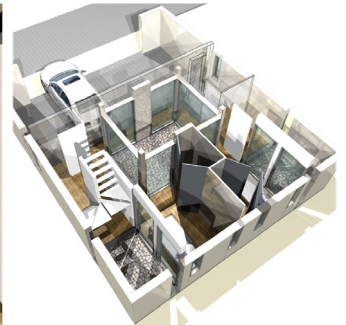

# 内観リーズナブルコース

<p>ご用意頂く資料</p>	<ul style="list-style-type: none"> <li>●【平面図】 【展開図または展開が分かる資料】 他 ⇒内壁・建具・枠などの大体の色彩・仕様をご記入下さい。 ⇒各種明確な寸法が分かればスケッチ等可です。</li> </ul>
<p>こんなひとにお勧め</p>	<ul style="list-style-type: none"> <li>●新築またはリハ-ジヨの計画を立体で検討したい。</li> <li>●既存建物を俯瞰的に見たい。</li> <li>●広告・宣伝用に作成したい。</li> </ul>
<p>金額</p>	<div style="border: 1px solid black; padding: 10px; text-align: center;"> <p>床面積 &lt; 50㎡ ⇒ 26,000円(※)</p> <p>50㎡≦ 床面積 &lt;100㎡ ⇒ 38,000円</p> <p>100㎡≦ 床面積 &lt;150㎡ ⇒ 62,000円</p> <p>150㎡≦ 床面積 &lt;200㎡ ⇒ 83,000円</p> <p>200㎡≦ 床面積 &lt;300㎡ ⇒ 110,000円</p> <p>300㎡≦ 床面積 &lt;400㎡ ⇒ 140,000円</p> <p>400㎡≦ 床面積 &lt;500㎡ ⇒ 161,000円</p> <p>500㎡≦ 床面積 ⇒ 応相談</p> </div> <p>(※)「50㎡まで」及び「家具などの単体見積り」は均一金額</p> <ul style="list-style-type: none"> <li>●複数案で比較検討したい場合 ○+6,250円/1案 ⇒色彩変更、間仕切壁の削除など軽微な変更。 (間取り自体変更する場合は、別途新規でお申込み下さい。)</li> </ul>
<p>成果物</p>	<ul style="list-style-type: none"> <li>●簡単な家具(テーブル・ソファ、机・イスなど)の配置まで可です。</li> </ul>

## 成果物サンプル

マンションリハ 102㎡  
62,000円(各部屋画像アリ)

旅館リハ 74㎡  
38,000円(複数画像アリ)

2階建一軒家リハ 152㎡  
83,000円(2層分画像アリ)

3階建新築マンション 206㎡  
110,000円(3層分画像アリ)